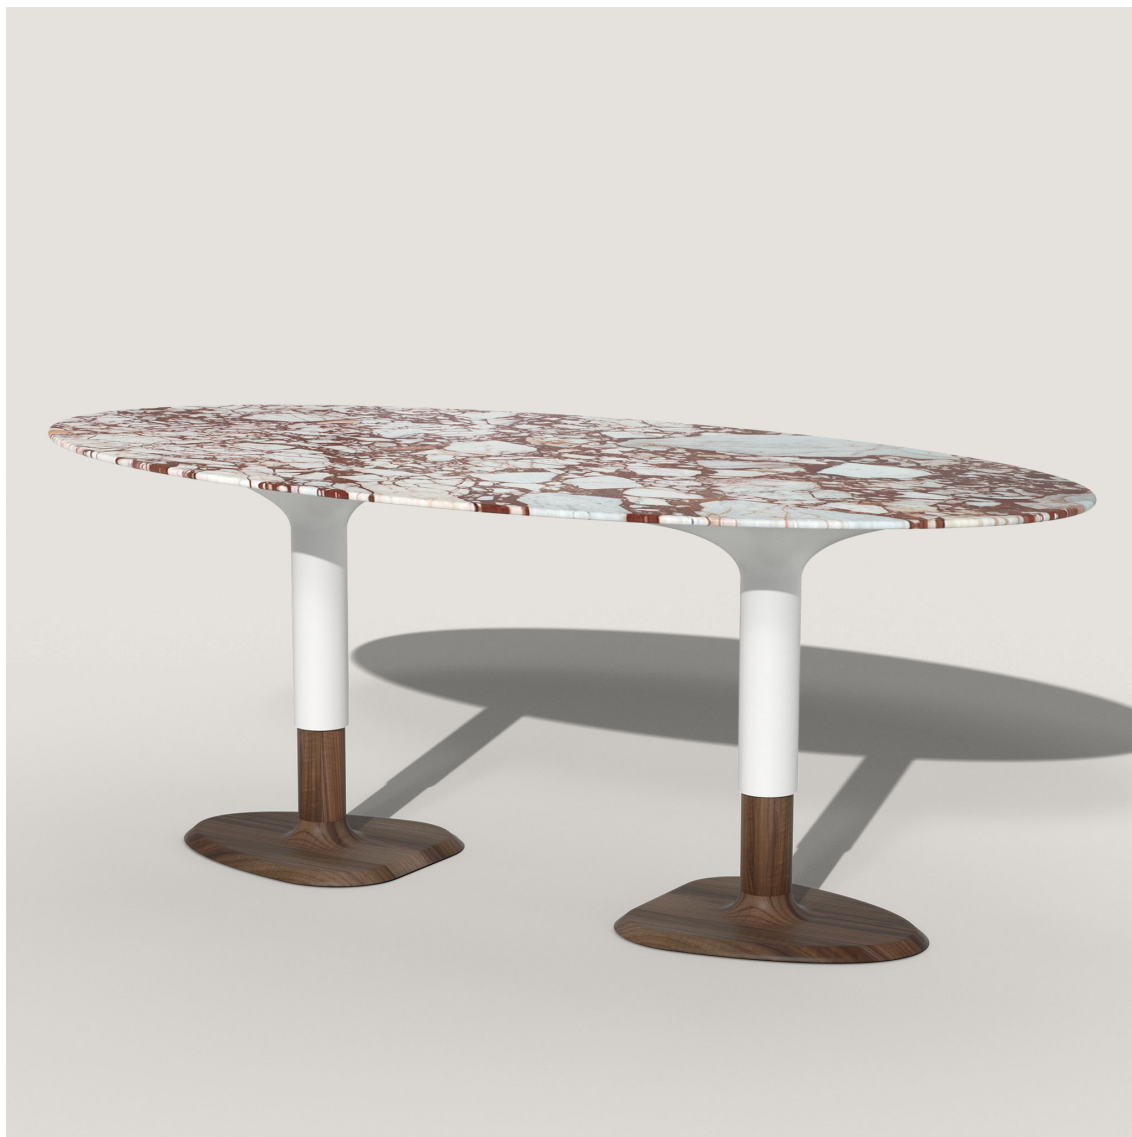

Vésuve marbre

Table

Size

94,5 × 47,2 × [28.7-48.4]in

Materials

Base : legs in sfumato
lacquered composite and varnished walnut
Top : Calacatta Viola marble

Dimension

2400 × 1200 × [730-1230] mm

Matériaux

Piètement : composite laqué sfumato
et noyer vernis
Plateau : marbre Calacatta Viola

franck genser